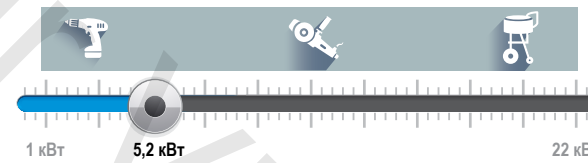

НАШ ВЫБОР

DIESEL 4000 E XL C

- 3,4 кВт - 230 В
 - Двигатель KOHLER® DIESEL - KD 350 E
 - Уровень звукового давления: 108 Lwa / 78 дБ(А) @ на расстоянии 7 м
 - Запуск электростартером
- Пример применения*:** идеален для питания древокола.

DIESEL 6000 E XL C

- 5,2 кВт - 230 В
 - Двигатель KOHLER® DIESEL - KD15-440
 - Уровень звукового давления: 108 Lwa / 79 дБ(А) @ на расстоянии 7 м
 - Запуск электростартером
- Пример применения*:** идеален для питания компрессора.

DIESEL 20000 TE XL AVR C

- 15,2 кВт / 19 кВА - 400 В
 - Двигатель KOHLER® DIESEL - KD 625-2
 - Уровень звукового давления: 110 Lwa / 81 дБ(А) @ на расстоянии 7 м
 - Запуск электростартером
- Пример применения*:** идеален для аварийного электропитания.

ТРЕХФАЗНЫЕ ЭЛЕКТРОАГРЕГАТЫ

ТИПЫ	DIESEL 6500 TE XL C	DIESEL 6500 TE XL C M	DIESEL 15000 TE XL C	DIESEL 20000 TE XL AVR C
Максим. мощность LTP (кВт) ⁽¹⁾	5,2	5,2	10	15,2
Максим. мощность LTP (кВА) ⁽¹⁾	6,5	6,5	12,5	19
Тип генератора	Серийный	Серийный	Большеразмерный	AVR
Емкость топливного бака, л	16	16	35	35
Автономность (Часы)	13,3	13,3	16,7	9,2
Гарантированный уровень звукового давления, Lwa, дБ(А)	108	108	109	110
Уровень звукового давления на расст. 7 м, дБ(А)	79	79	80	81
Марка	KOHLER®	KOHLER®	KOHLER®	KOHLER®
Тип	KD15-440	KD15-440	KD 425-2	KD 625-2
Запуск электростартером	•	•	•	•
НР при 3600 об/мин	9,8	9,8	19	22,1
Масса, кг	108	108	169	311
Код розеток ⁽²⁾	P1J	P1J	P1ZE	P1ZH