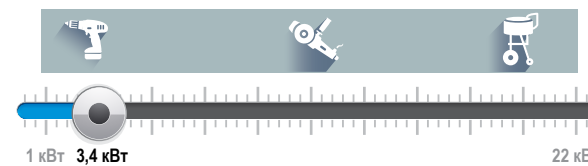

НАШ ВЫБОР

DIESEL 4000 E XL C

- 3,4 кВт - 230 В
 - Двигатель KOHLER® DIESEL - KD 350 E
 - Уровень звукового давления: 108 Lwa / 78 дБ(А) @ на расстоянии 7 м
 - Запуск электростартером
- Пример применения*:** идеален для питания древокола.

DIESEL 6000 E XL C

- 5,2 кВт - 230 В
 - Двигатель KOHLER® DIESEL - KD15-440
 - Уровень звукового давления: 108 Lwa / 79 дБ(А) @ на расстоянии 7 м
 - Запуск электростартером
- Пример применения*:** идеален для питания компрессора.

DIESEL 20000 TE XL AVR C

- 15,2 кВт / 19 кВА - 400 В
 - Двигатель KOHLER® DIESEL - KD 625-2
 - Уровень звукового давления: 110 Lwa / 81 дБ(А) @ на расстоянии 7 м
 - Запуск электростартером
- Пример применения*:** идеален для аварийного электропитания.

ТРЕХФАЗНЫЕ ЭЛЕКТРОАГРЕГАТЫ

ТИПЫ	DIESEL 6500 TE XL C	DIESEL 6500 TE XL C M	DIESEL 15000 TE XL C	DIESEL 20000 TE XL AVR C
Максим. мощность LTP (кВт) ⁽¹⁾	5,2	5,2	10	15,2
Максим. мощность LTP (кВА) ⁽¹⁾	6,5	6,5	12,5	19
Тип генератора	Серийный	Серийный	Большеразмерный	AVR
Емкость топливного бака, л	16	16	35	35
Автономность (Часы)	13,3	13,3	16,7	9,2
Гарантированный уровень звукового давления, Lwa, дБ(А)	108	108	109	110
Уровень звукового давления на расст. 7 м, дБ(А)	79	79	80	81
Марка	KOHLER®	KOHLER®	KOHLER®	KOHLER®
Тип	KD15-440	KD15-440	KD 425-2	KD 625-2
Запуск электростартером	•	•	•	•
НР при 3600 об/мин	9,8	9,8	19	22,1
Масса, кг	108	108	169	311
Код розеток ⁽²⁾	P1J	P1J	P1ZE	P1ZH