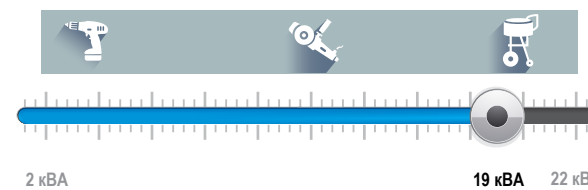

НАШ ВЫБОР

DIESEL 4000 E XL C

- 3,4 кВт - 230 В
 - Двигатель KOHLER® DIESEL - KD 350 E
 - Уровень звукового давления: 108 Lwa / 78 дБ(А) @ на расстоянии 7 м
 - Запуск электростартером
- Пример применения*:** идеален для питания древокола.

DIESEL 6000 E XL C

- 5,2 кВт - 230 В
 - Двигатель KOHLER® DIESEL - KD15-440
 - Уровень звукового давления: 108 Lwa / 79 дБ(А) @ на расстоянии 7 м
 - Запуск электростартером
- Пример применения*:** идеален для питания компрессора.

DIESEL 20000 TE XL AVR C

- 15,2 кВт / 19 кВА - 400 В
 - Двигатель KOHLER® DIESEL - KD 625-2
 - Уровень звукового давления: 110 Lwa / 81 дБ(А) @ на расстоянии 7 м
 - Запуск электростартером
- Пример применения*:** идеален для аварийного электропитания.

ТРЕХФАЗНЫЕ ЭЛЕКТРОАГРЕГАТЫ

ТИПЫ	DIESEL 6500 TE XL C	DIESEL 6500 TE XL C M	DIESEL 15000 TE XL C	DIESEL 20000 TE XL AVR C
Максим. мощность LTP (кВт) ⁽¹⁾	5,2	5,2	10	15,2
Максим. мощность LTP (кВА) ⁽¹⁾	6,5	6,5	12,5	19
Тип генератора	Серийный	Серийный	Большеразмерный	AVR
Емкость топливного бака, л	16	16	35	35
Автономность (Часы)	13,3	13,3	16,7	9,2
Гарантированный уровень звукового давления, Lwa, дБ(А)	108	108	109	110
Уровень звукового давления на расст. 7 м, дБ(А)	79	79	80	81
Марка	KOHLER®	KOHLER®	KOHLER®	KOHLER®
Тип	KD15-440	KD15-440	KD 425-2	KD 625-2
Запуск электростартером	•	•	•	•
НР при 3600 об/мин	9,8	9,8	19	22,1
Масса, кг	108	108	169	311
Код розеток ⁽²⁾	P1J	P1J	P1ZE	P1ZH